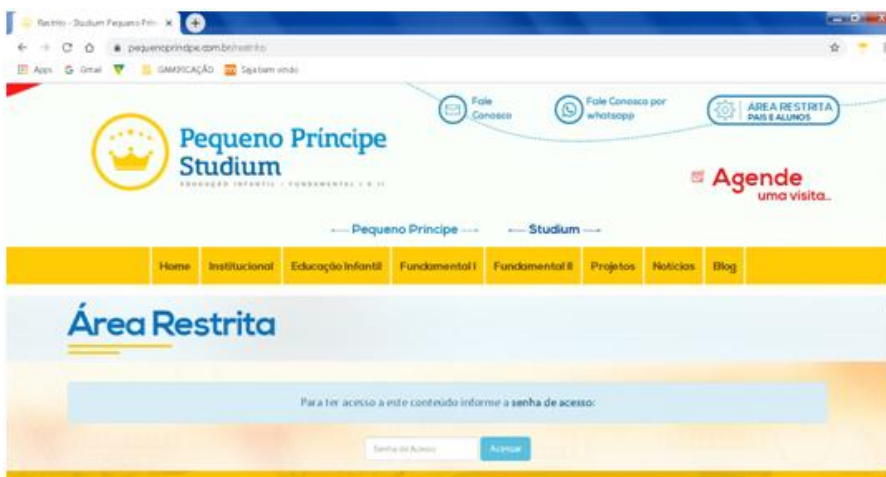

pequenoprincipe.com.br

Pequeno Príncipe Studium 50 Agende uma visita.. MENU

- Agenda Diária
- Tarefas do Plantão
- Comunicados
- Galeria de Fotos - PP
- Aulas
- Conteúdos de Provas
- Pensamento Computacional
- Tarefas Extras
- Lista de Materiais

voltar ao topo

COMO ACESSAR PELO COMPUTADOR O MATERIAL DISPONIBILIZADO NO SITE

1. Acesse o site da escola: pequenoprincipe.com.br

2. Clique em **ÁREA RESTRITA** (localizado no canto superior direito da tela).

3. Digite a senha de acesso (caso não saiba entre em contato com a secretaria da escola)

Depois clique no botão Acessar ou aperte Enter no teclado.

4. Clique em **Escolha uma Escola** e clique em **Pequeno Príncipe**.