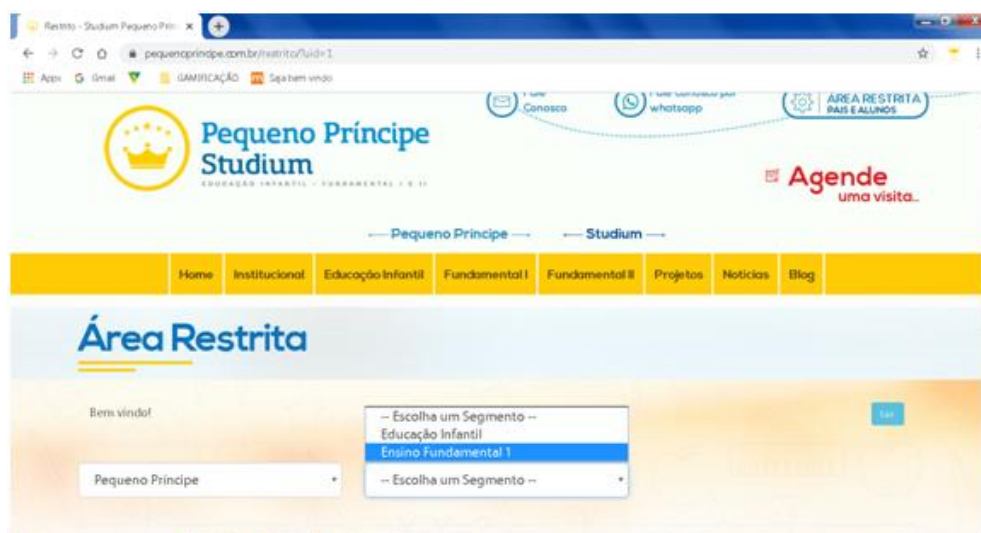

voltar ao topo

COMO ACESSAR PELO COMPUTADOR O MATERIAL DISPONIBILIZADO NO SITE

1. Acesse o site da escola: pequenoprincipe.com.br

2. Clique em **ÁREA RESTRITA** (localizado no canto superior direito da tela).

3. Digite a senha de acesso (caso não saiba entre em contato com a secretaria da escola)

Depois clique no botão Acessar ou aperte Enter no teclado.

4. Clique em **Escolha uma Escola** e clique em **Pequeno Príncipe**.

5. Escolha um segmento: **Educação Infantil** ou **Ensino Fundamental 1**.

6. Escolha uma **Turma**.

7. Verifique o menu do lado esquerdo da tela com as diferentes opções.

Para acessar as sugestões de atividades, clique em **Tarefas Extras**.