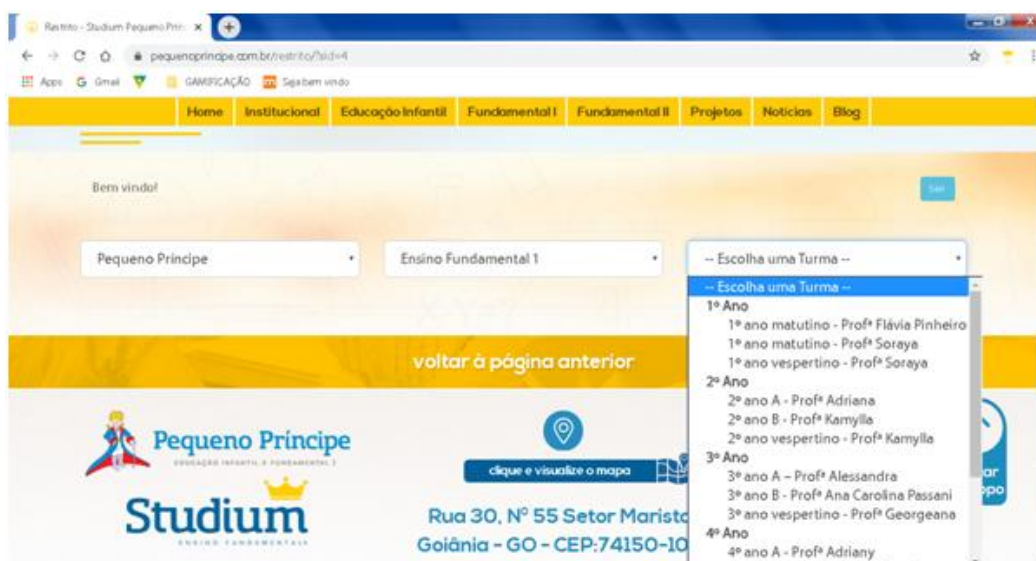

voltar ao topo

COMO ACESSAR PELO COMPUTADOR O MATERIAL DISPONIBILIZADO NO SITE

1. Acesse o site da escola: pequenoprincipe.com.br

2. Clique em **ÁREA RESTRITA** (localizado no canto superior direito da tela).

3. Digite a senha de acesso (caso não saiba entre em contato com a secretaria da escola)

Depois clique no botão Acessar ou aperte Enter no teclado.

4. Clique em **Escolha uma Escola** e clique em **Pequeno Príncipe**.

5. Escolha um segmento: **Educação Infantil** ou **Ensino Fundamental 1**.

6. Escolha uma **Turma**.

7. Verifique o menu do lado esquerdo da tela com as diferentes opções.

Para acessar as sugestões de atividades, clique em **Tarefas Extras**.